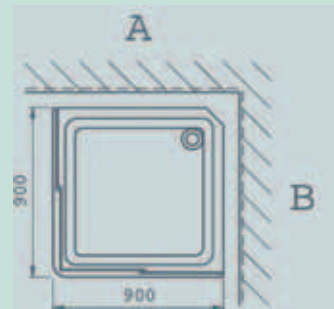

FERTIGDUSCHE / ECKDUSCHE, 4-teilig

2 Fixteile und 2 Schiebeelemente
Höhe 2100 – 2150 mm

>F2000

Standard

Echtglas klar
Profil Alu Natur

Ausführung

Weiß emaillierte Stahl-Duschwanne 900x900 mm
2-teilige Eckdusche Alu Natur/Echtglas klar
Rückwände Alu Natur/Echtglas Satinato
Funktionssäule mit Thermostatarmatur, Seifenschale, Handbrause und Brausestange

Maße

Anschlußmaß 1090 – 1140 mm
Einstiegsbreite 510 mm

Type Bestell-Nr.	Verstellmöglichkeit der Breite mm	Einstiegsbreite mm	Festelement mm	Standard EUR
F 2000		510		1478,-
Bezeichnung				EUR
Druckschlauchgarnitur à 760 mm, 2-teilig				41,-