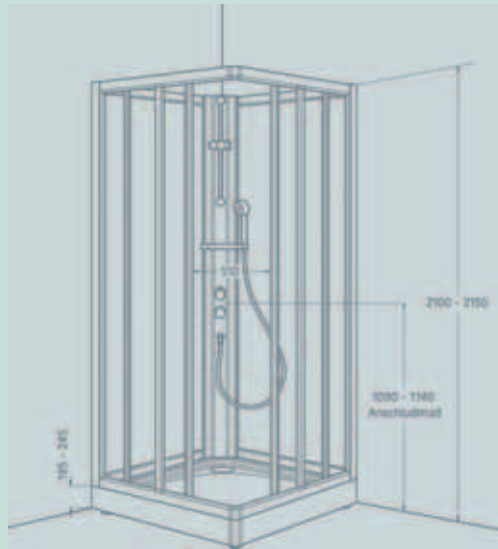

FERTIGDUSCHE / ECKDUSCHE, 4-teilig

2 Fixteile und 2 Schiebeelemente
Höhe 2100 – 2150 mm

>F2000

Standard

Echtglas klar
Profil Alu Natur

Ausführung

Weiß emaillierte Stahl-Duschwanne 900x900 mm
2-teilige Eckdusche Alu Natur/Echtglas klar
Rückwände Alu Natur/Echtglas Satinato
Funktionssäule mit Thermostatarmatur, Seifenschale, Handbrause und Brausestange

Maße

Anschlußmaß 1090 – 1140 mm
Einstiegsbreite 510 mm

Type Bestell-Nr.	Verstellmöglichkeit der Breite mm	Einstiegsbreite mm	Festelement mm	Standard EUR
F 2000		510		1478,-
Bezeichnung				EUR
Druckschlauchgarnitur à 760 mm, 2-teilig				41,-